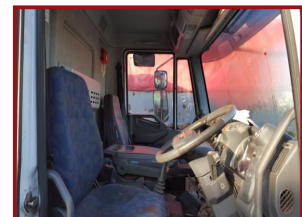

Willenhall Commercials Ltd

Tel: 01902 630 220 Mob: 07768 255925 / 07743 823485

IVECO EUROCARGO ML120 E18

£POA

2005 IVECO EUROCARGO ML 120 E18 12 TON - CAB CHASSIS

Product Details

Category/Type	Rigid Trucks
Make/Model	IVECO EUROCARGO ML120 E18
Year	2005
Hours/Mileage	-
Reg No	WM05 FZZ